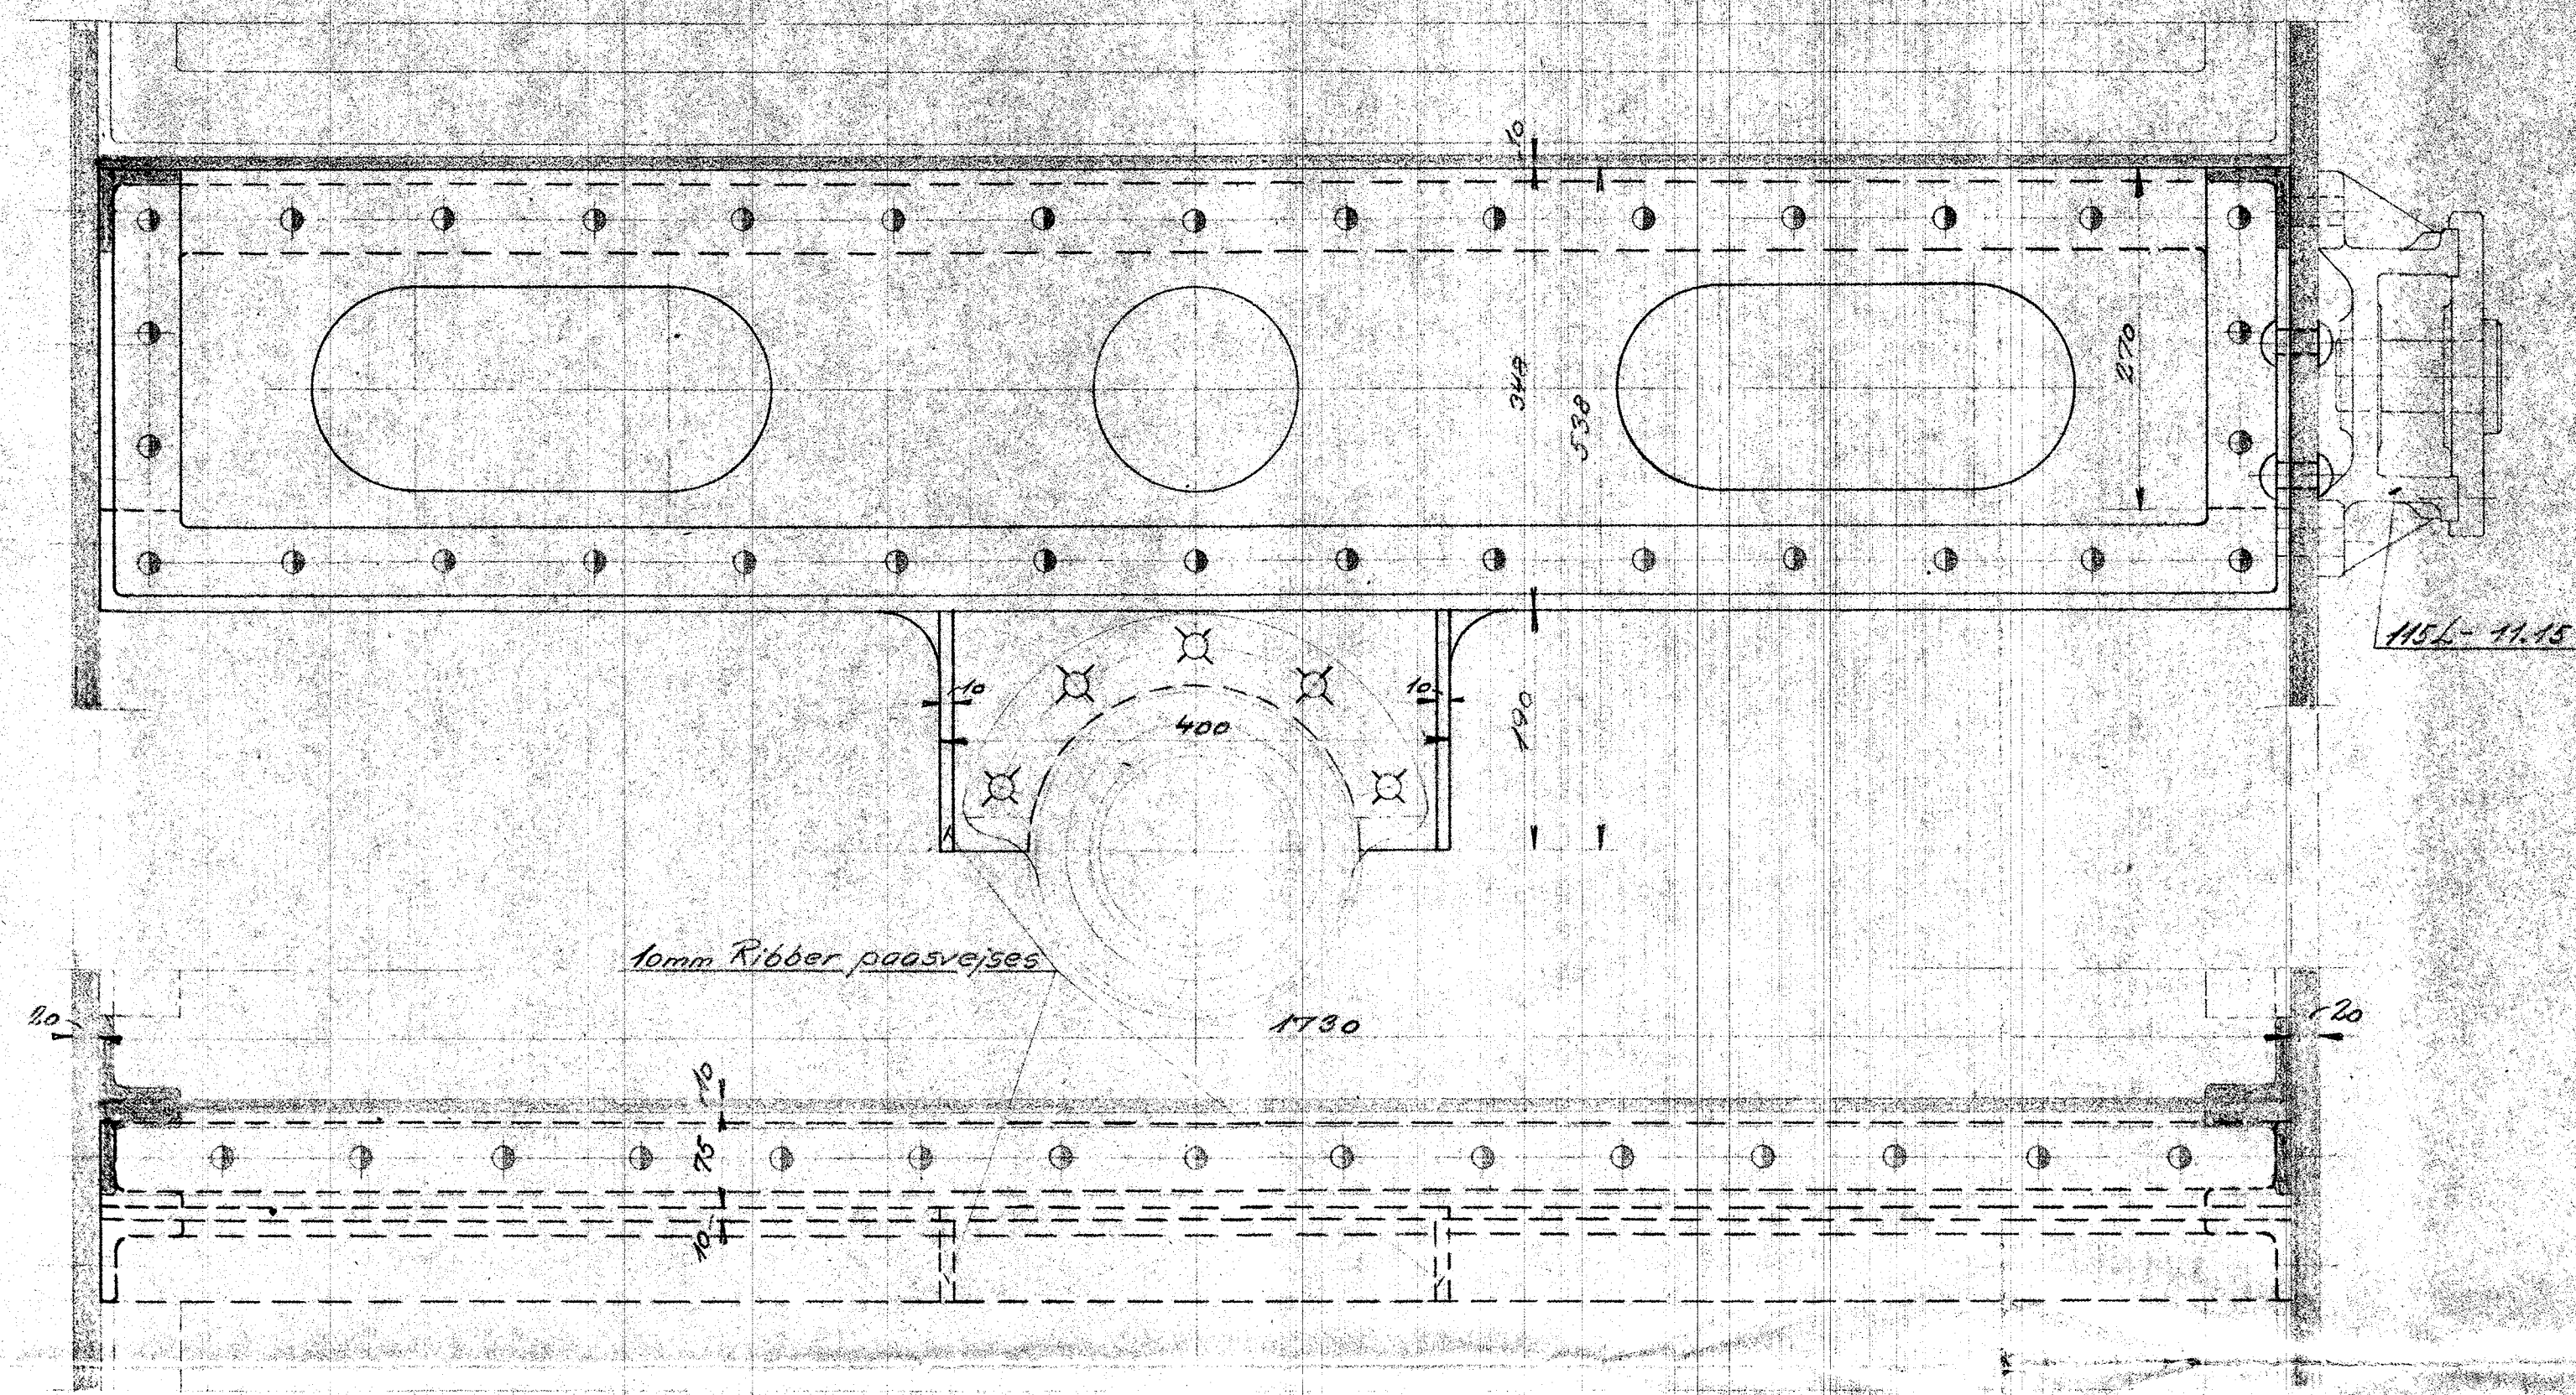

STYKLISTE NO.					
MÅL KE	STK.	BETEGNELSE	MATE- RIALE	BEARB. GRAD	MODEL MÆTT.

4/5 TRICES 7 PLUS

Nederste Rammetræforb. bag III
 Drivhjulset Diesel-el-4 to HK Motorlato
 198.1933 1:5 128L-8.37